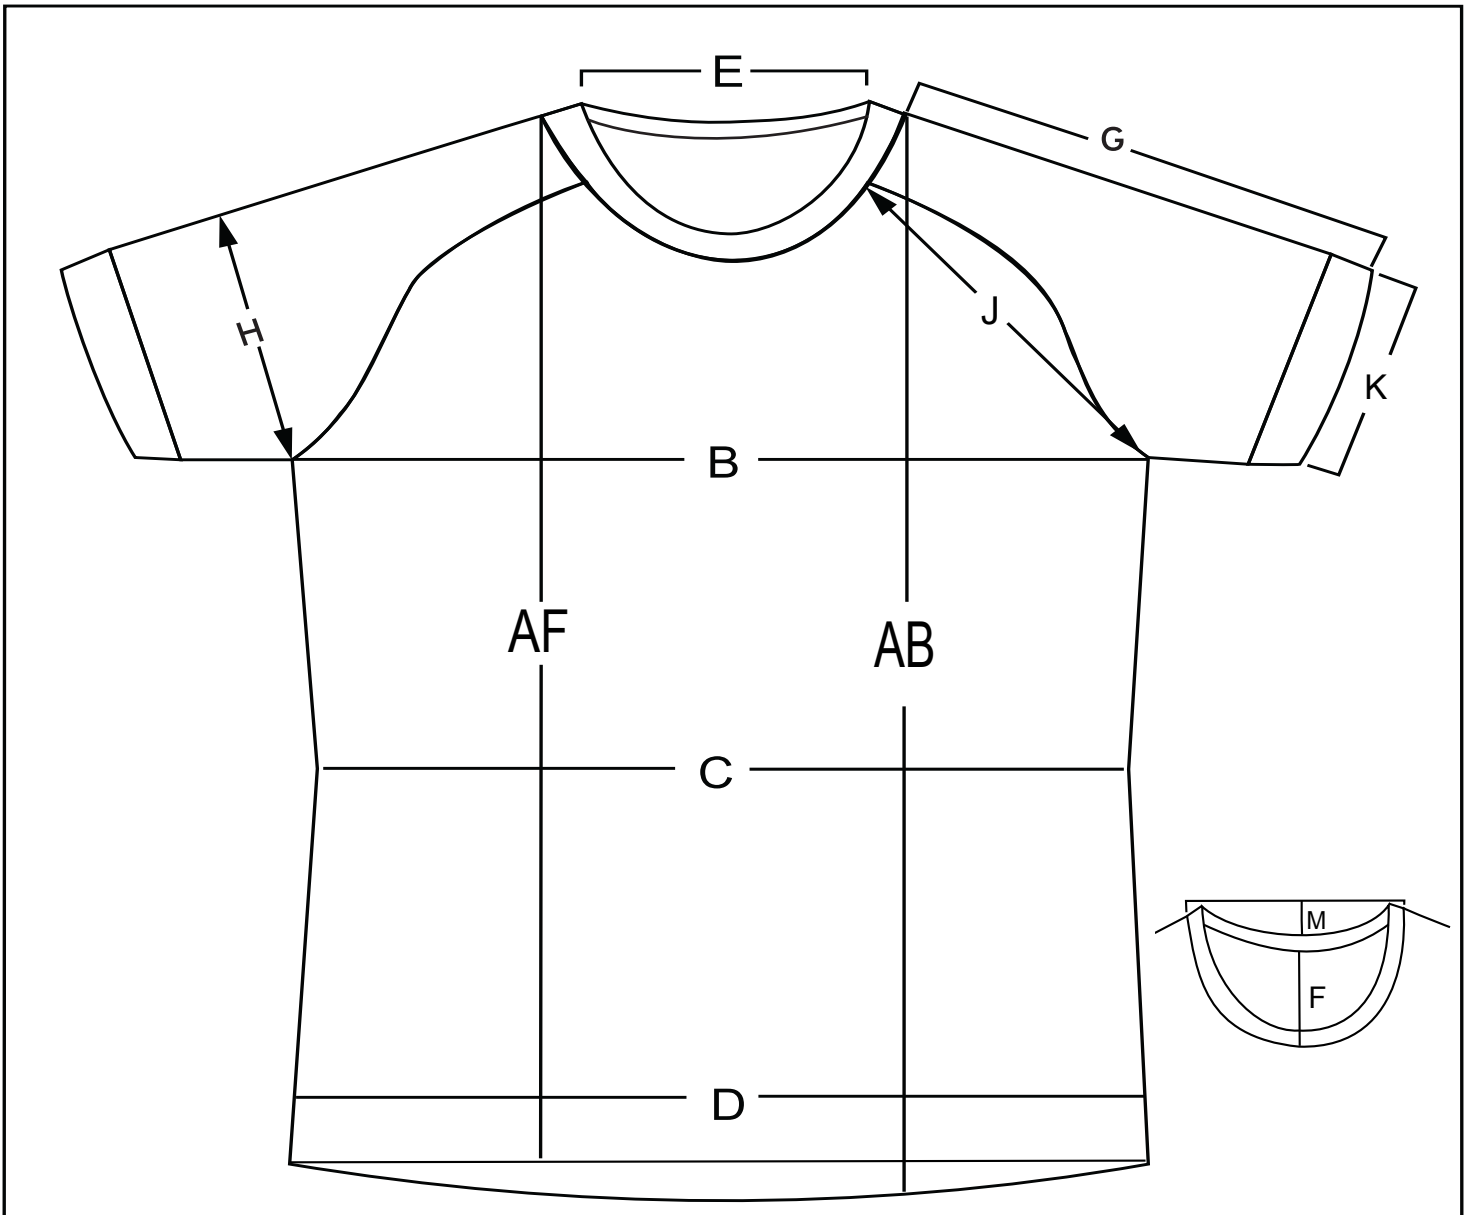

CONA T-Shirt MEASUREMENTLIST

Mod. Unisex, sizes XS-3XL

Measurement taken relaxed in CM

Tolerances up to 1 cm must be accepted

	XS	S	M	L	XL	XXL	3XL	4XL	5XL
AF	64,5	66,5	68,5	71,5	74,5	77,5	79,5	81,5	83,5
AB	66	68	70	73	76	79	81	83	85
B	47	50	52	55	59	63	66	69	73
C	43	46	48	51	55	59	62	66	70
D	45	48	50	53	57	61	64	67	71
E	17	17	18	18	19	19	20	21	21
F	8	8	8,5	8,5	9,5	9,5	10	10,5	10,5
G	31	33	35	37	39	41	43	45	47
H	20	21	22	23	24	25	26	27	28
J	26	27	28	29	30	31	32	33	34
K	16,5	17	17,5	18	18,5	19,5	20	20,5	21
M	2	2	2	2	2	2	2	2	2

COLLAR:1,3cm

ARM , BOTTOM:1,5cm