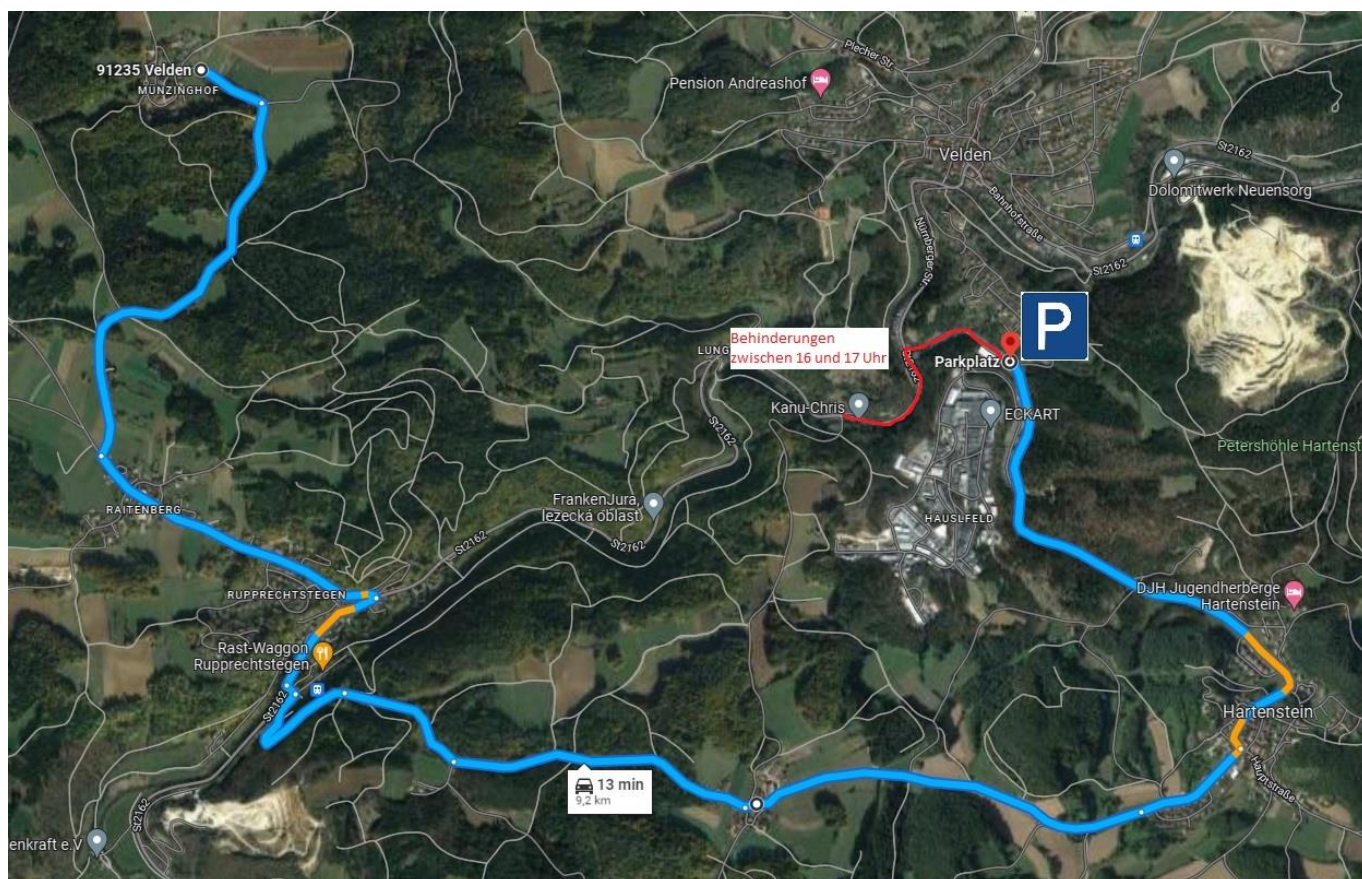

21. Landkreislauft am 2. Juli 2022

Hinweise zum Parken und zur Anfahrt Hartenstein

Schnaittach

Bitte die Parkplätze Festplatz am Bürgerweier nutzen. Die Allee an der Erlanger Straße darf nicht befahren werden.

Hormersdorf (Naturfreundehaus und Loewsche Einrichtungen)

Von der A9 kommend am Ortseingang von Hormersdorf rechts in Richtung Bernhof abbiegen. Die Wiese ist Parkplatz für das Naturfreundehaus und die Loewschen Einrichtungen. An den jeweiligen Etappenorten stehen keine Parkplätze zur Verfügung. Bitte das Naturfreundehaus auch zum ausschließlichen Ein- und Aussteigen **nicht** anfahren.

Wallsdorf

Hartenstein

Während der 10. Etappe kommt es auf der Staatsstraße zwischen Lungsdorf und dem Ziel zu Behinderungen. Bitte in dieser Zeit unbedingt über Höflas anfahren, d.h. in Rupprechtstegen rechts abbiegen. Die Zufahrt zum Parkplatz ist von Hartenstein aus frei.