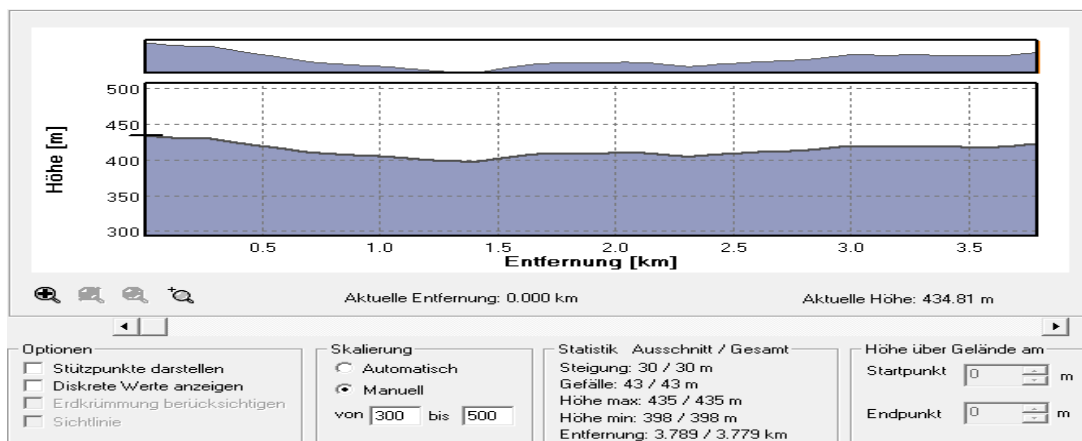

**Etappe 1: Entenberg nach Weißenbrunn**  
**Startzeit: 07:00 Uhr**

**Gesamtlänge:** ca. 3,8 Kilometer  
**Start:** Feuerwehrgerätehaus Entenberg  
 Entenberger Hauptstraße 21, 91227 Leinburg  
**Ziel:** FSV Weißenbrunn  
 Weißenbrunner Hauptstraße 1, 91227 Weißenbrunn  
**Parkmöglichkeiten:** Ortsbereich  
**Sanitäreinrichtungen:** Am Start: Toiletten  
 Am Ziel: Toiletten, Duschen

### **Streckenbeschreibung:**

- Wir starten am Feuerwehrgerätehaus und laufen die „Entenberger Hauptstraße“ ortsauswärts in Richtung Oberhaidelbach.
- An der ersten Abzweigung laufen wir links ab in die „Talstraße“, weiter in Richtung Oberhaidelbach.
- In Oberhaidelbach biegen wir an der ersten Kreuzung bei einem Brunnen links ab.
- Wir folgen dem Feldweg ortsauswärts für ca. 800 m.
- An der ersten T-Kreuzung zweigen wir rechts ab.
- Bereits nach 100 m stoßen wir auf eine Teerstraße, biegen dort links ab und folgen dieser.
- Nach ca. einem Kilometer verlassen wir die Teerstraße an der nächsten Kreuzung und laufen geradeaus in den geschotterten Weg.
- Dieser Weg bringt uns nach ca. 400 m zum Ziel beim Sportplatz des FSV Weißenbrunn.