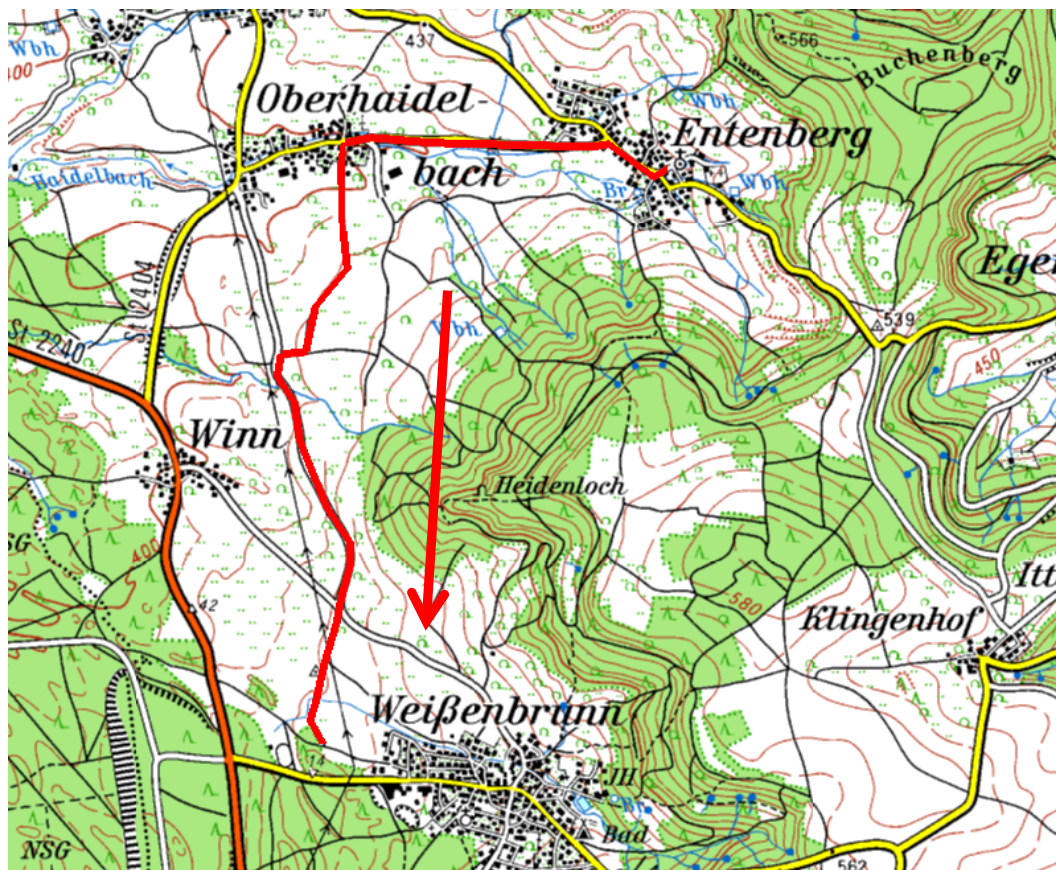

**Etappe 1: Entenberg nach Weißenbrunn**  
**Startzeit: 07:00 Uhr**

**Gesamtlänge:** ca. 3,8 Kilometer  
**Start:** Feuerwehrgerätehaus Entenberg  
 Entenberger Hauptstraße 21, 91227 Leinburg  
**Ziel:** FSV Weißenbrunn  
 Weißenbrunner Hauptstraße 1, 91227 Weißenbrunn  
**Parkmöglichkeiten:** Ortsbereich  
**Sanitäreinrichtungen:** Am Start: Toiletten  
 Am Ziel: Toiletten, Duschen

### **Streckenbeschreibung:**

- Wir starten am Feuerwehrgerätehaus und laufen die „Entenberger Hauptstraße“ ortsauswärts in Richtung Oberhaidelbach.
- An der ersten Abzweigung laufen wir links ab in die „Talstraße“, weiter in Richtung Oberhaidelbach.
- In Oberhaidelbach biegen wir an der ersten Kreuzung bei einem Brunnen links ab.
- Wir folgen dem Feldweg ortsauswärts für ca. 800 m.
- An der ersten T-Kreuzung zweigen wir rechts ab.
- Bereits nach 100 m stoßen wir auf eine Teerstraße, biegen dort links ab und folgen dieser.
- Nach ca. einem Kilometer verlassen wir die Teerstraße an der nächsten Kreuzung und laufen geradeaus in den geschotterten Weg.
- Dieser Weg bringt uns nach ca. 400 m zum Ziel beim Sportplatz des FSV Weißenbrunn.